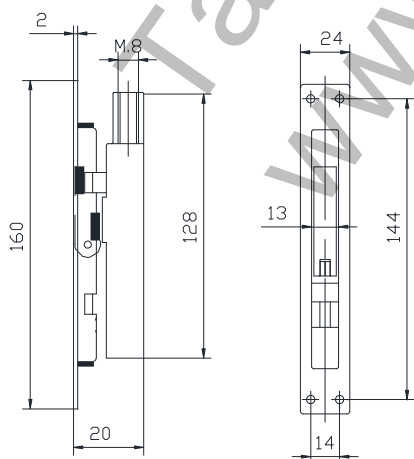

Сюрме Estebro® за летящи врати усилено 160x24x20 мм,
Strong

Designation: Basic flush bolt

Family: Flush bolts

Material: E235 C steel

Finish: Zinc-plated

Description: Component which is installed on the swing doors to avoid its opening. The rod is fitted in the door's profile and the flush bolt is fixed on the plate with screws or rivets. When the lever is activated, the rod is displaced acting as an anchorage and locking the door.

Продукт: [Сюрме Estebro® за летящи врати усилено 160x24x20 мм, Strong](#)

Категория: [Сюрмета и резета](#)

Бранд: [Estebro®](#)

Категория бранд: [Сюрме Estebro®](#)

Ташев-Галвинг ООД
www.tashev-galving.com